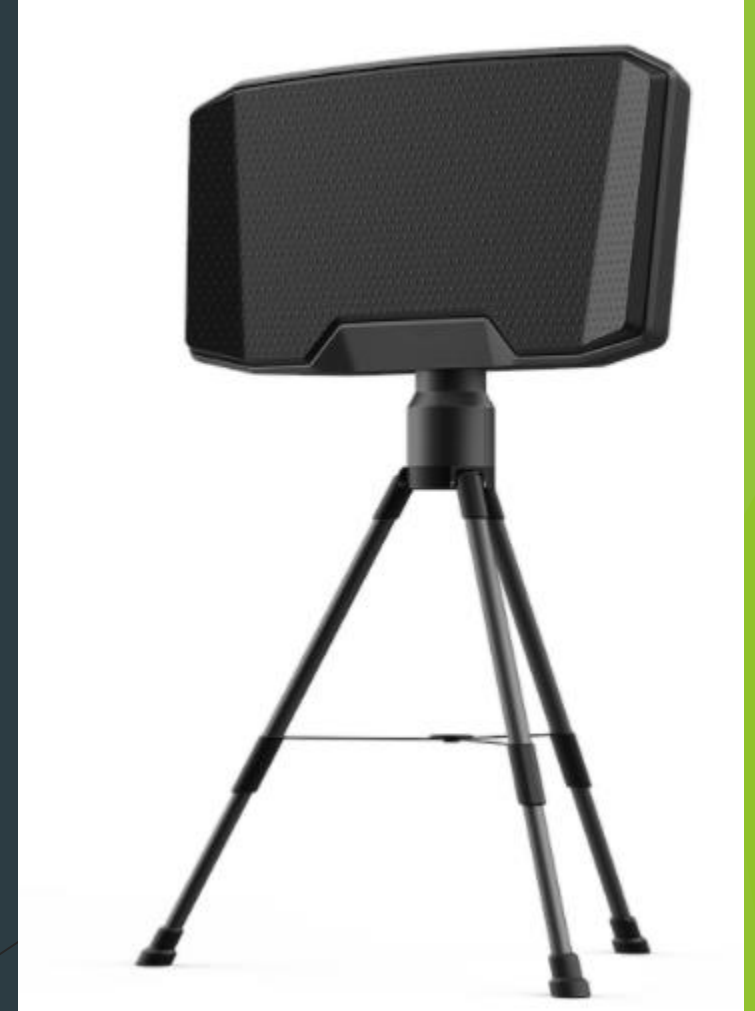

INHIBIDORES DE SEÑAL ANTI DRONES Y JAMMER

SKYLOCK1 , TAMBIEN CONSIDERA EQUIPOS DE ALTA GAMA DEL TIPO FIJOS EN INSTALACIONES POLICIALES , MILITARES O AEROPUERTOS, PARA UNA VIGILANCIA PERMANENTE DEL ESPACIO AEREO Y CON OPCIONES AUTOMATIZADAS DE DETECCION O CONTROLADAS POR PERSONAS.

SISTEMA PORTATIL SOLO DE DETACCION DE DRONES VIA RADAR. CAPTA HASTA 200 DRONES DE FORMA SIMULTANEA EN UN RANGO DE 360 GRADOS. CAPTA DESDE DRONES MILITARES HASTA MINI DRONES. EL SISTEMA PERMITE ACTUAR EN CONJUNTO CON OTROS SISTEMAS ANTI DRONES A SER ELEGIDOS. IDEAL PARA USO EN BASES GRANDES, GUARDIA PRESIDENCIAL , AERODROMOS

360 RADAR DETECTION