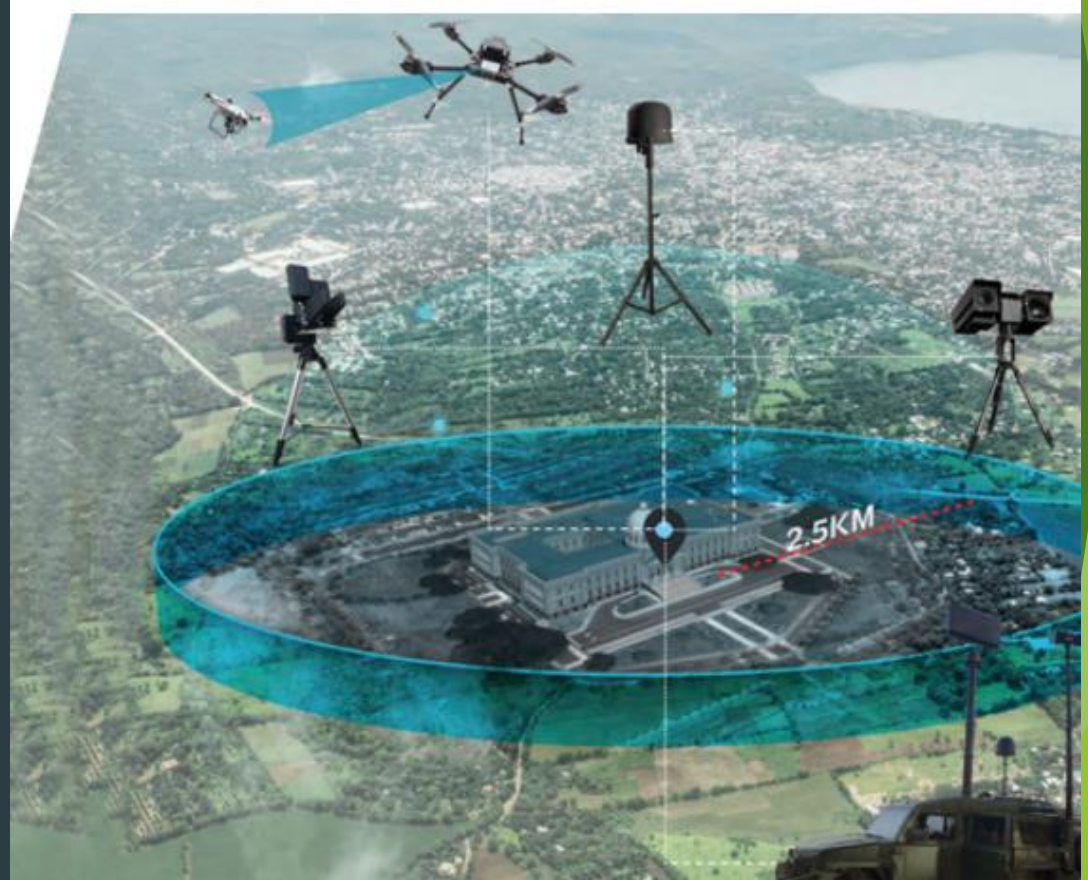

SKYLOCK1 , SISTEMAS ANTI DRONES ES IDEAL PARA APLICACIÓN EN LOS SIGUIENTES AMBITOS:

- Protección de cuarteles Policiales y Militares de vigilancia sospechosa por drones comerciales
- Protección contra drones comerciales equipados con artefactos explosivos
- Protección de unidades Aeropoliciales contra trafico de drones comerciales evitando colisiones
- Confiscar información en tarjetas de video SD instaladas en los drones.
- Confiscar drones comerciales sin romperlos, ya que se bajan electrónicamente y en funcionamiento.
- Factible según sistema : Confiscar, Neutralizar , destruir o detectar intrusiones o ataques con drones.

DETECTION

ACQUISITION

NEUTRALIZATION

DESTRUCTION

INHIBIDORES DE SEÑAL ANTI DRONES Y JAMMER

LOS MODELOS DE SKYLOCK SON LOS SIGUIENTES SEGÚN FUNCION DESEADA:

INHIBIDORES DE SEÑAL ANTI DRONES Y JAMMER

LOS MODELOS DE SKYLOCK SON LOS SIGUIENTES SEGÚN FUNCION DESEADA:

KNIGHT'S DOME

Knight 's Dome es una pistola anti drones electrónica de grado militar , que puede bajar Drones sin dañarlos con detección hasta 3.2 km y enganche hasta de 1 km. Es compacto , muy liviano y portable para fuerzas de tarea militar o policial o caravanas De autoridades.

INHIBIDORES DE SEÑAL ANTI DRONES Y JAMMER

LOS MODELOS DE SKYLOCK SON LOS SIGUIENTES SEGÚN FUNCION DESEADA:

SKYBEAM

SkyBeam es una pistola anti drones electrónica de grado policial civil , que puede bajar Drones sin dañarlos con detección hasta 3.2 km y enganche hasta de 2 km. Es compacto , liviano y portable para fuerzas de tarea policial o uso en bases aeropoliciales O en cuarteles. (Factible uso en Estadios, manifestaciones abiertas, etc..)